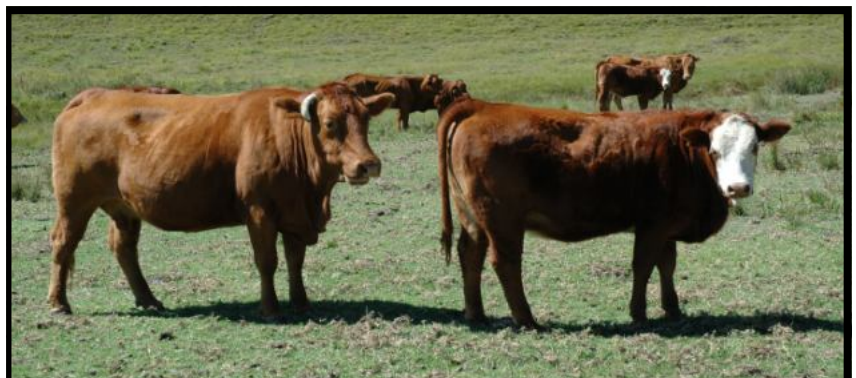

Excelsus Bulletin

Die spreekwoord lui

“A Picture speaks a thousand words”...

Danie verwag dat die bulle wat hy gebruik beter dogters as hulle ma's sal teel - daarom sy keuse op Excelsus Simbra bulle.

Die foto's lê die resultaat van die impak wat die Excelsus Simbra bulle het op Danie se kudde vas. Dit spreek 'n duisend woorde oor speenkalwers met gewig, verbeterde haarkwaliteit en uitstekende vervangingsverse. Die bulle wat gebruik word spreek 'n duisend woorde oor manlikheid, bescpiering en kwaliteit

Verse wat beter is as hul ma's.

Verse met gewig.

Verse met vroulikheid.